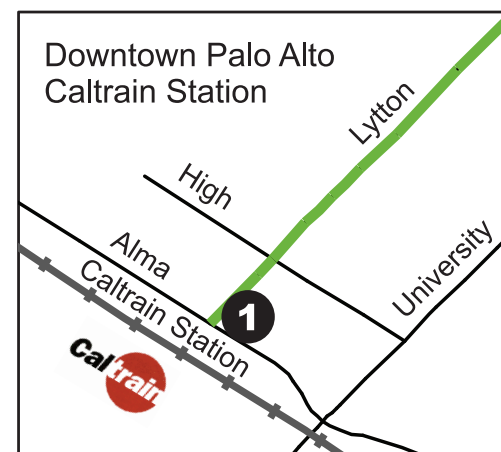

EPA

EAST PALO ALTO

FREE
COMMUNITY
SHUTTLE

EPA Community Shuttle Route Map

Mapa de rutas del Transbordador
de la Comunidad de East Palo Alto

For immediate Free Community Shuttle assistance,
call the City of East Palo Alto, Mobility Manager,
650.771.1637, Monday through Friday from
9:30 a.m. to 3:00 p.m.

Para más inmediata y gratuita
asistencia del autobús, por favor
de llamar a la ciudad de East
Palo Alto Gerente de Movilidad,
650.771.1637, Lunes a Viernes
de las 9:30 a.m. a las 3:00 p.m.

Shuttle follows route
in numerical order
(El transbordador sigue la ruta por orden numéric)